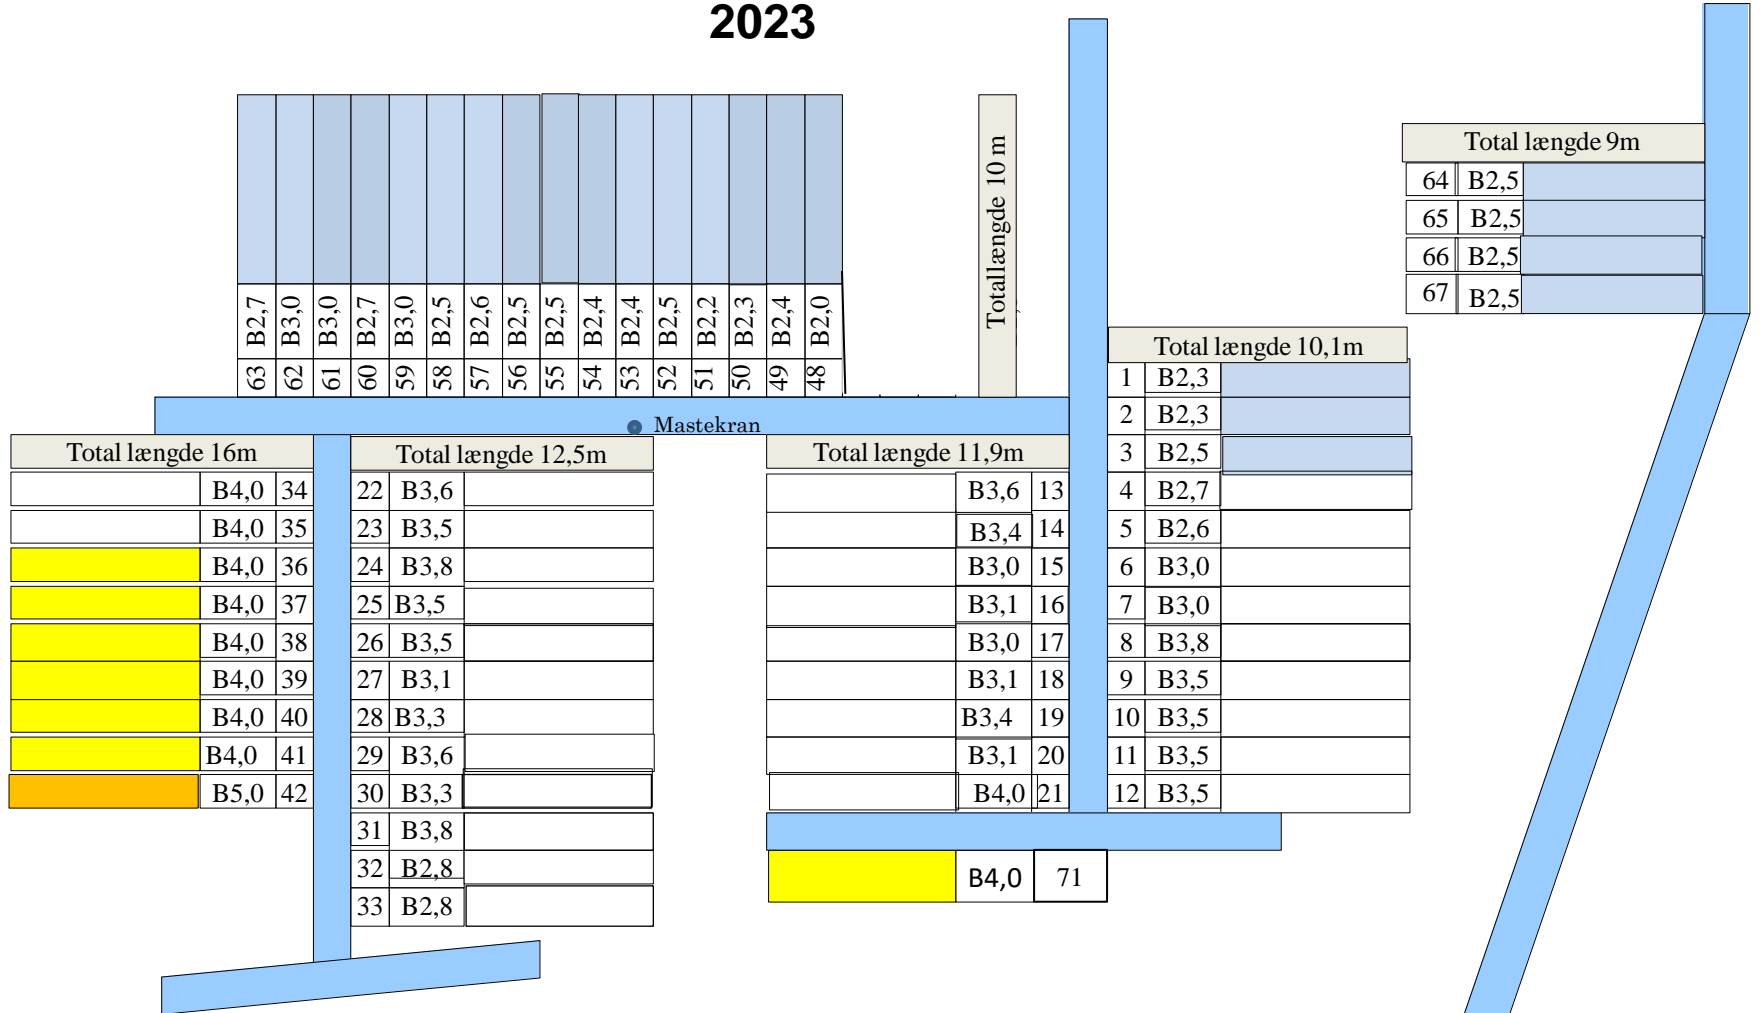

Pladsoversigt 2023

63	B2,7	
62	B3,0	
61	B3,0	
60	B2,7	
59	B3,0	
58	B2,5	
57	B2,6	
56	B2,5	
55	B2,5	
54	B2,4	
53	B2,4	
52	B2,5	
51	B2,2	
50	B2,3	
49	B2,4	
48	B2,0	

Total længde 10 m

Total længde 9m	
64	B2,5
65	B2,5
66	B2,5
67	B2,5

Total længde 10,1m	
1	B2,3
2	B2,3
3	B2,5
4	B2,7
5	B2,6
6	B3,0
7	B3,0
8	B3,8
9	B3,5
10	B3,5
11	B3,5
12	B3,5

Total længde 16m		
	B4,0	34
	B4,0	35
	B4,0	36
	B4,0	37
	B4,0	38
	B4,0	39
	B4,0	40
	B4,0	41
	B5,0	42

Total længde 12,5m		
22	B3,6	
23	B3,5	
24	B3,8	
25	B3,5	
26	B3,5	
27	B3,1	
28	B3,3	
29	B3,6	
30	B3,3	
31	B3,8	
32	B2,8	
33	B2,8	

Total længde 11,9m		
	B3,6	13
	B3,4	14
	B3,0	15
	B3,1	16
	B3,0	17
	B3,1	18
	B3,4	19
	B3,1	20
	B4,0	21

	B4,0	71
--	------	----

	B5,0	72
	B5,0	73

Maxi Maxi	Maxi plads	Stor plads	Lille plads
14/5 meter	12/4 meter	10/3,5 meter	7/2,5/0,5 meter

Bådtype	Plads antal
Små	23
Store	32
Maxi	7
Maxi-Maxi	3
I alt	65