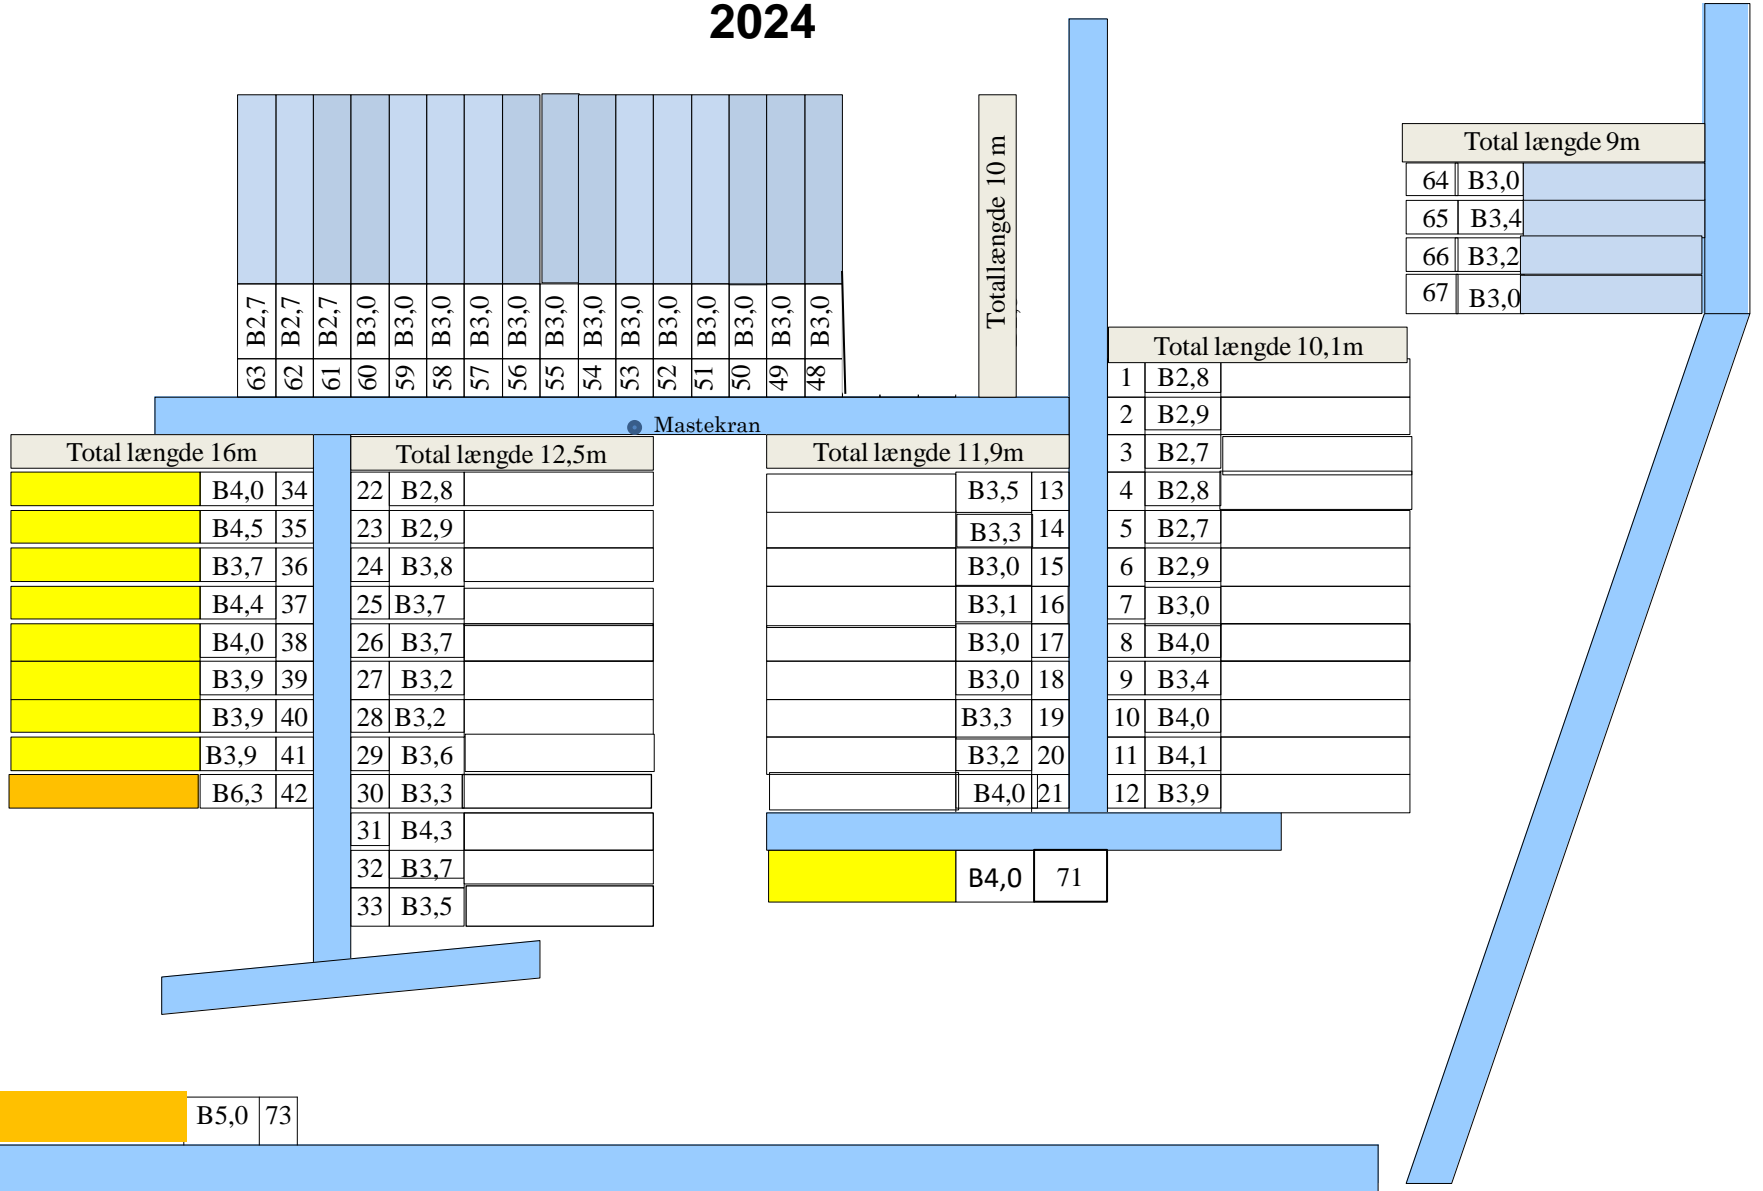

# Pladsoversigt 2024

Maxi Maxi

14/5 meter

Maxi plads

12/4 meter

Stor plads

10/3,5 meter

Lille plads

7/2,5/0,5 meter